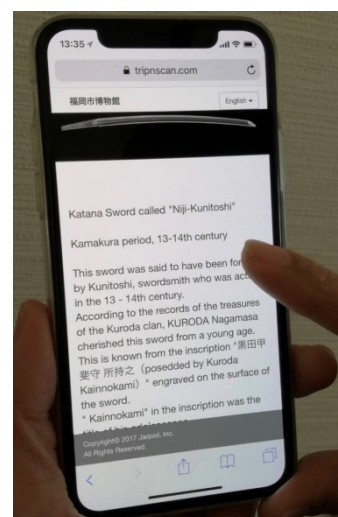

市政記者各位

平成 30 年 1 月 5 日
一般社団法人タグフィット
福岡市博物館

ミュージアムで国内初導入！ 新春特別企画「黒田家の刀剣と甲冑展」における 多言語解説サービスのプレス説明会と 外国語ユーザーによるモニタリングのご案内

一般社団法人タグフィットと福岡市博物館は、共同で、新春特別企画「黒田家の刀剣と甲冑展」（会期：1/7～2/12）の展示品の多言語解説サービスを、ご来場の方々へ無償で提供します（入場料は別）。これは、タグフィットが運営する、訪日外国人むけの多言語情報インフラ「コトつな」を活用するもので、来場者が携行するスマートフォン等の情報端末で、展示室等で掲示されているQRコードを読み取ると、端末の設定言語の解説が見られるというものです（対応は、日本語、英語、韓国語、簡体字中国語、繁体字中国語）。「コトつな」の公立ミュージアムでの活用事例としては、国内初です。

つきましては、下記のとおり、導入のバックグラウンドやサービスの仕組み等をご紹介するプレス・関係者向け説明会、および留学生等、市内在住の外国人対象のモニタリングを開催いたしますので、ぜひご取材いただきますようお願い申し上げます。

【記】

日時 平成 30（2018）年 **1 月 15 日（月） 10：30～12：00**

場所 福岡市博物館 特別展示室 B （2 階）

当日スケジュール

10：00 受付（当日は休館日です。博物館東口よりお入りください）

10：30 スタート

多言語情報インフラ「コトつな」の特長について（10分程度）

【説明】 一般社団法人タグフィット代表理事 後藤玄利 氏

展覧会の展示品解説への「コトつな」の導入について（10分程度）

【説明】 福岡市博物館 担当者

質疑応答・個別取材

同時に、会場では、留学生等、市内在住の日本語を母語としない人を対象としたモニタリングを実施します（撮影・取材OK）。

12：00 終了

資料を準備しますので、できるだけ事前に下記までお知らせ下さいますようお願いいたします。
別紙補足資料もご覧ください。

【連絡先】

■福岡市博物館 担当：中山、岩佐、高村

TEL: 092-845-5011 FAX: 092-845-5019 MAIL: fcmuseum@city.fukuoka.lg.jp

■一般社団法人タグフィット 担当：齊藤

TEL: 050-3852-0283 FAX: 020-4664-1680 MAIL: info@tagfit.org